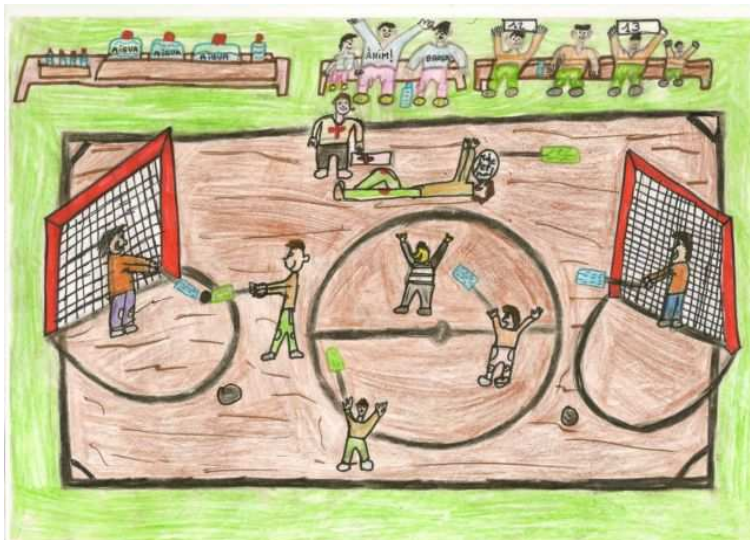

21è CONCURS CULTURAL-ESPORTIU - Fase comarcal -

GUANYADORS/ES MODALITAT PINTURA - DIBUIX CATEGORIA ALEVÍ

1r premi: *MARC PRAT - Monalco*

2n premi: *GERARD ROCA - Jesús Maria*

21è CONCURS CULTURAL-ESPORTIU - Fase comarcal -