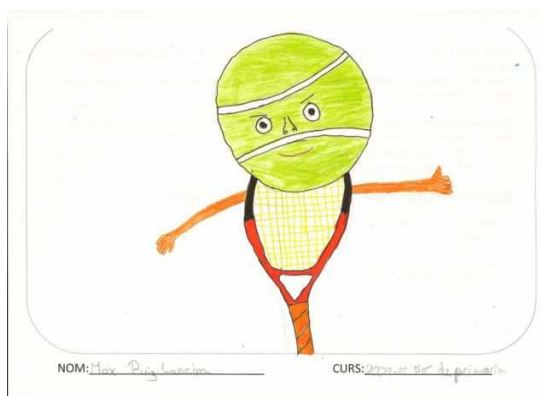

4t premi: MAX PUIG – Mowgli