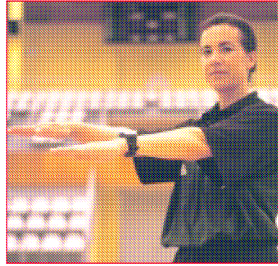

# SENYALITZACIÓ ÀRBITRE HANDBOL

## Gestoforma

**1**  
Penetrar en el área de portería

**2**  
Dobles, doble bote

**5**  
Golpear

**6**  
Falta de ataque

**9**  
Golpe franco - dirección

**10**  
No respetar la distancia de 3 metros