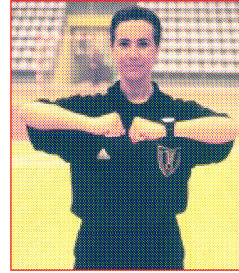

## Gestoforma

**1**  
Penetrar en el área de portería

**2**  
Dobles, doble bote

**5**  
Golpear

**6**  
Falta de ataque

**9**  
Golpe franco - dirección

**10**  
No respetar la distancia de 3 metros

## Gestoforma

**3**  
Pasos o tres segundos.

**4**  
Abrazar, retener o empujar.

**7**  
Saque de banda - dirección

**8**  
Saque de portería

**11**  
Juego pasivo

**12**  
Gol

**13**  
Amonestación (amarilla)  
Descalificación (roja)