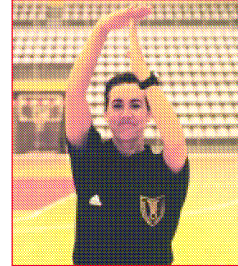

16
Time - out