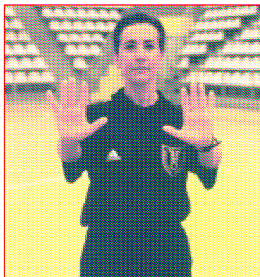

## Gestoforma

**1**  
Penetrar en el área de portería

**2**  
Dobles, doble bote

**5**  
Golpear

**6**  
Falta de ataque

**9**  
Golpe franco - dirección

**10**  
No respetar la distancia de 3 metros

## Gestoforma

**3**  
Pasos o tres segundos.

**4**  
Abrazar, retener o empujar.

**7**  
Saque de banda - dirección

**8**  
Saque de portería

**11**  
Juego pasivo

**12**  
Gol

**13**  
Amonestación (amarilla)  
Descalificación (roja)