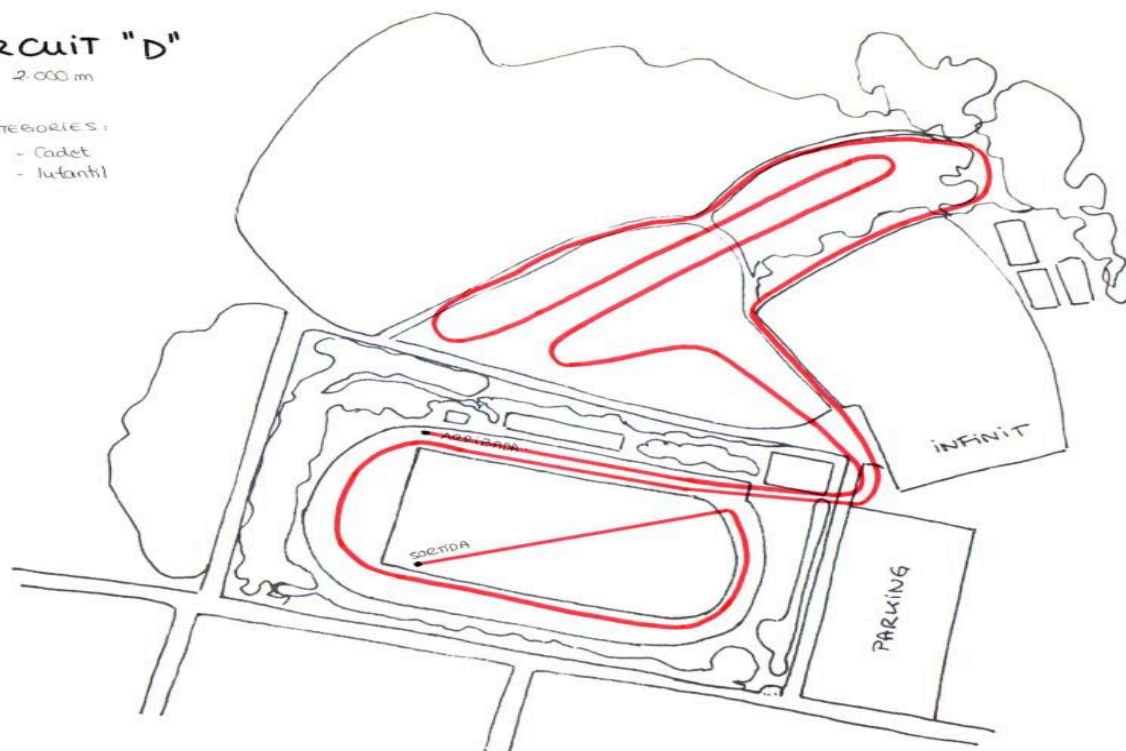

IV CROS DE L'EMILI VALLÈS

9 DE MARÇ DE 2014

Circuit A 600m Prebenjamí.

Circuit "A"

600 m

CATEGORIA
- Prebenjamí

Circuit B 1000m Benjamí.

Circuit "B"

1.000 m

CATEGORIA
- Benjamí

Circuit C 1500m Aleví i Popular

Circuit "C"

1.500 m

CATEGORIES:

- Aleví
- Popular

Circuit D 2000m Cadet E Infantil

Circuit "D"

2.000 m

CATEGORIES:

- Cadet
- Infantil

Circuit Petits p3,p4,p5

- P5 350 m
- P4 250 m
- P3 150 m