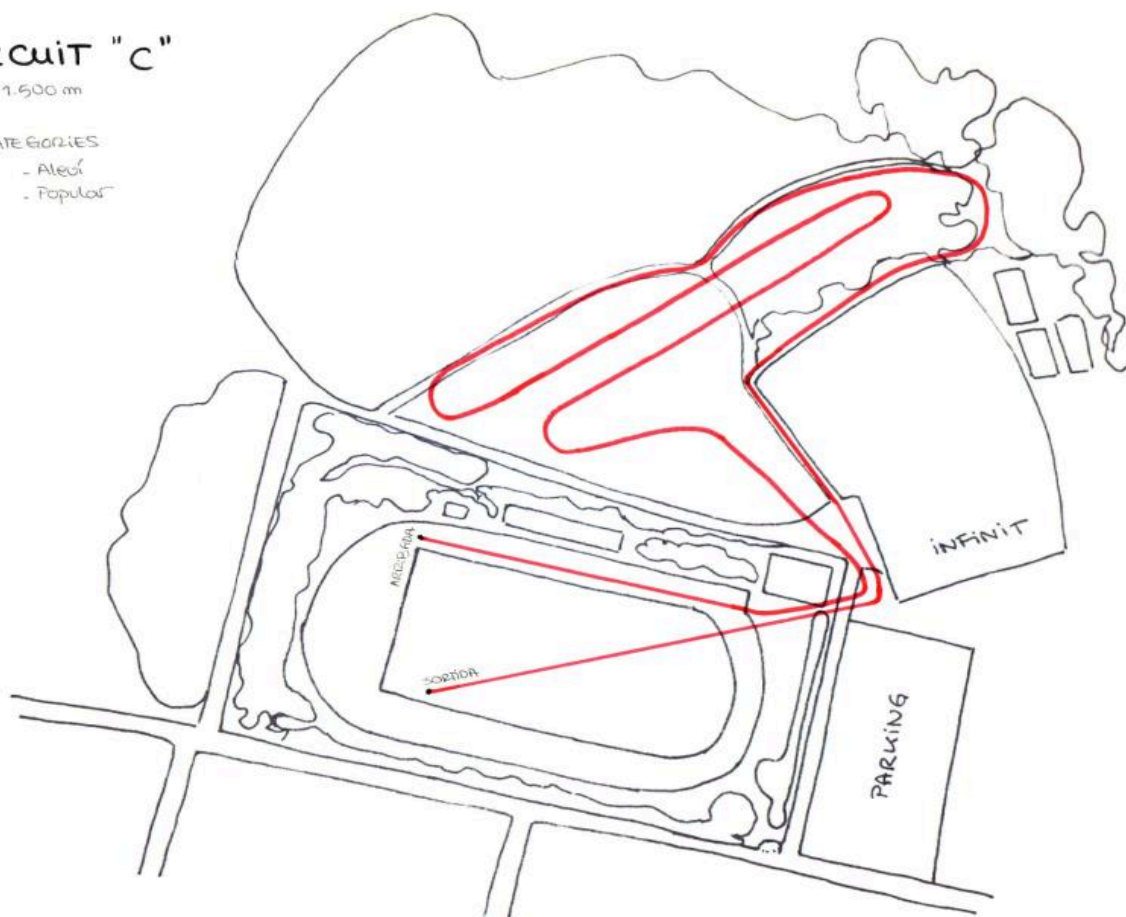

IV CROS DE L'EMILI VALLÈS

9 DE MARÇ DE 2014

Circuit A 600m Prebenjamí.

Circuit "A"

600 m

CATEGORIA
- Prebenjamí

Circuit B 1000m Benjamí.

Circuit "B"

1.000 m

CATEGORIA
- Benjamí

Circuit C 1500m Aleví i Popular

Circuit "C"

1.500 m

CATEGORIES:

- Aleví
- Popular

Circuit D 2000m Cadet E Infantil

Circuit "D"

2.000 m

CATEGORIES:

- Cadet
- Infantil

Circuit Petits p3,p4,p5

- P5 350 m
- P4 250 m
- P3 150 m