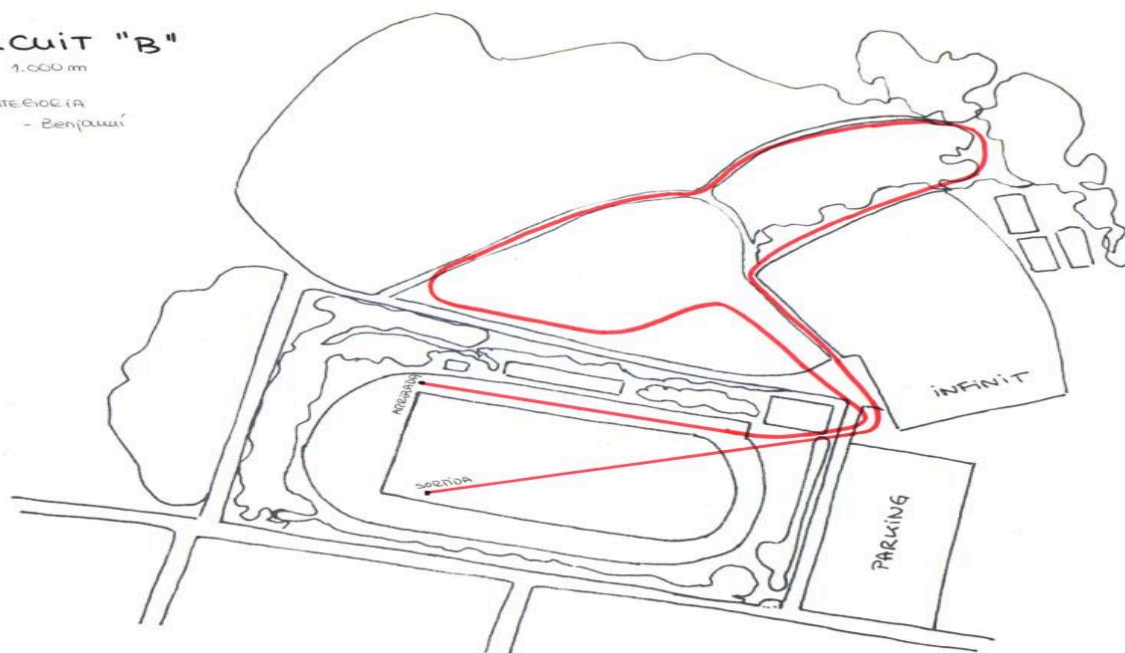

IV CROS DE L'EMILI VALLÈS

9 DE MARÇ DE 2014

Circuit A 600m Prebenjamí.

Circuit "A"

600 m

CATEGORIA
- Prebenjamí

Circuit B 1000m Benjamí.

Circuit "B"

1.000 m

CATEGORIA
- Benjamí

Circuit C 1500m Aleví i Popular

Circuit "C"

1.500 m

CATEGORIES:

- Aleví
- Popular

Circuit D 2000m Cadet E Infantil

Circuit "D"

2.000 m

CATEGORIES:

- Cadet
- Infantil

Circuit Petits p3,p4,p5

- P5 350 m
- P4 250 m
- P3 150 m