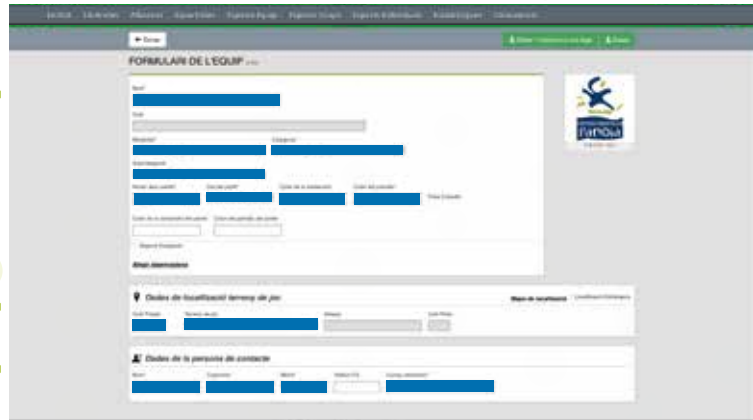

### 1.1 Repassem les possibilitats que ens ofereix aquesta pantalla.

Des d'aquesta pàgina podrem consultar, modificar i afegir equips a la nostra entitat. També podrem gestionar la seva participació i inscriure'ls als diferents equips

L'àrea assenyalada ens oferirà un llistat amb les dades de tots els participants registrats. D'inici tindràs disponibles els participants registrats fins la temporada anterior.

**2.** Clicant al botó **+ Nou Equip** accedirem al formulari d'inscripció de l'equip.  
*Aquest formulari recull totes les dades necessàries per al correcte registre de cada equip de l'entitat. Les dades sol·licitades estan pensades per aconseguir el millor funcionament dels JEEA.*

**2.1** Accediràs al formulari de registre de l'equip.

*Dades bàsiques de l'equip*

*Localització de la pista de joc*

*Dades de la persona de contacte de l'equip*

playoff

Camps obligatoris

**2.1.1** Els espais obligatoris són els següents.  
*Per participar als JEEA has de seleccionar:*