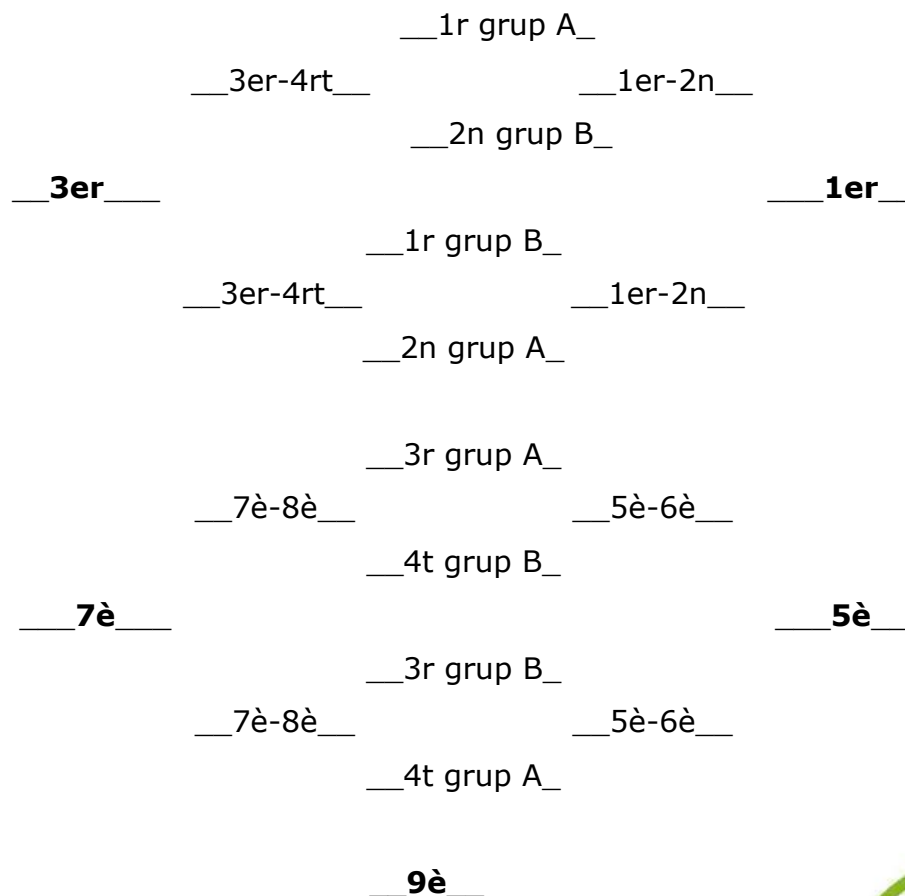

2a FASE

SEMIFINALS I FINALS