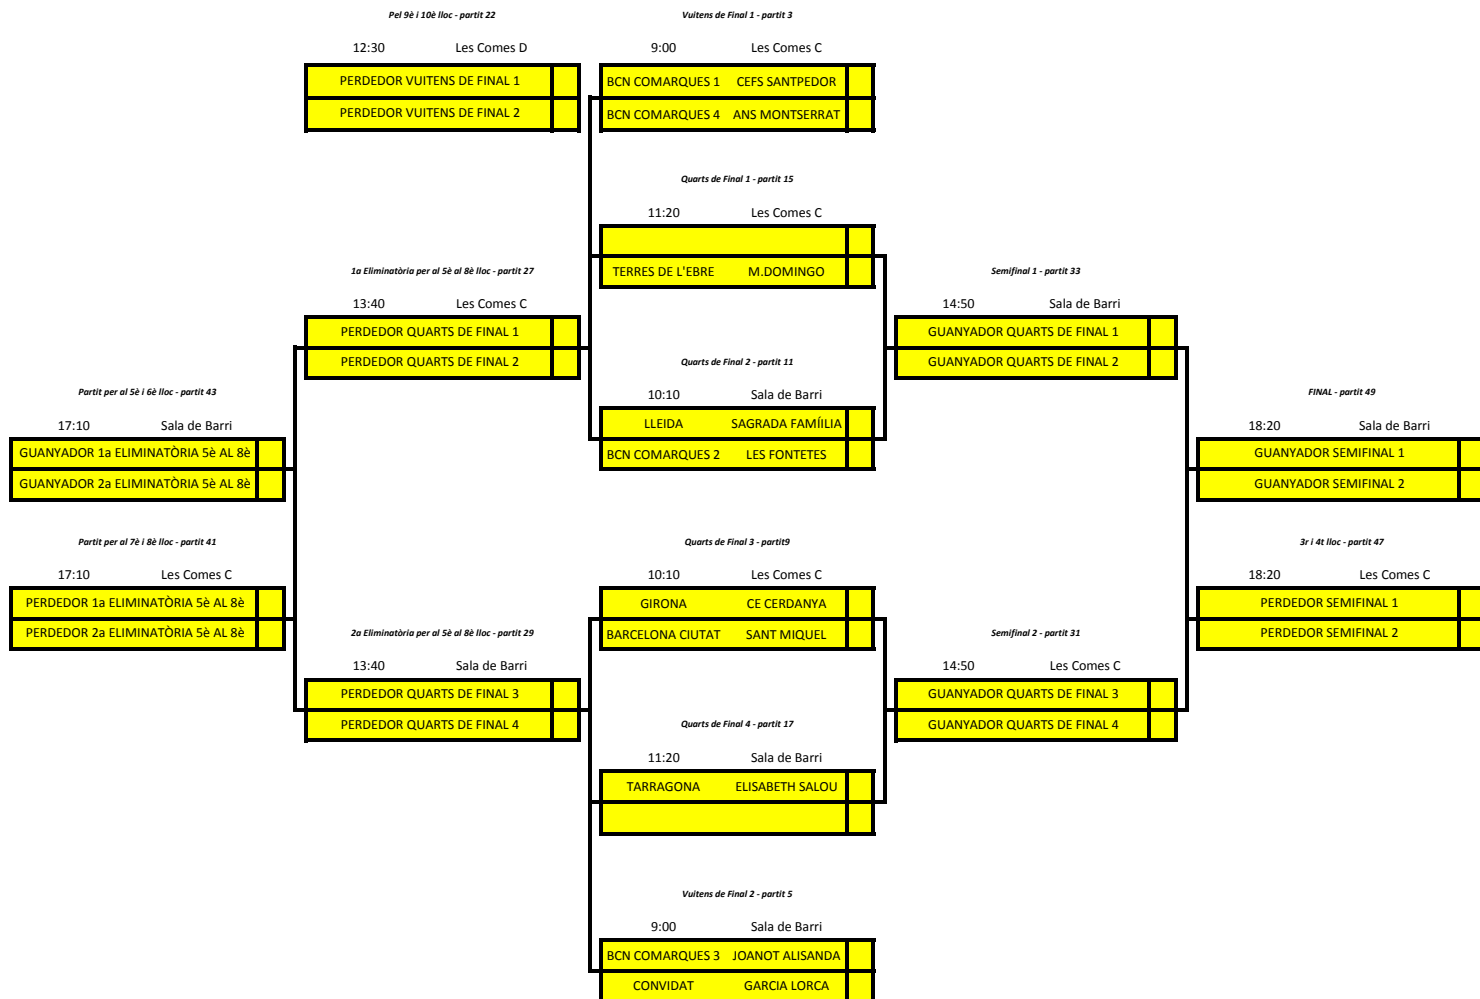

FINALS NACIONALS FUTBOL SALA

ALEVÍ MASCULÍ

JOCS ESPORTIUS ESCOLARS DE CATALUNYA

Igualada, 8 de juny de 2019

Complex Esportiu Les Comes (C/Carles Riba s/n -Igualada-)

RESULTATS

ALEVÍ MASCULÍ

CLASSIFICACIÓ

ALEVÍ MASCULÍ

	CONSELL ESPORTIU	EQUIP
campió		
1r		
2n		
3r		
4t		
5è		
6è		
7è		
8è		
9è		
10è		