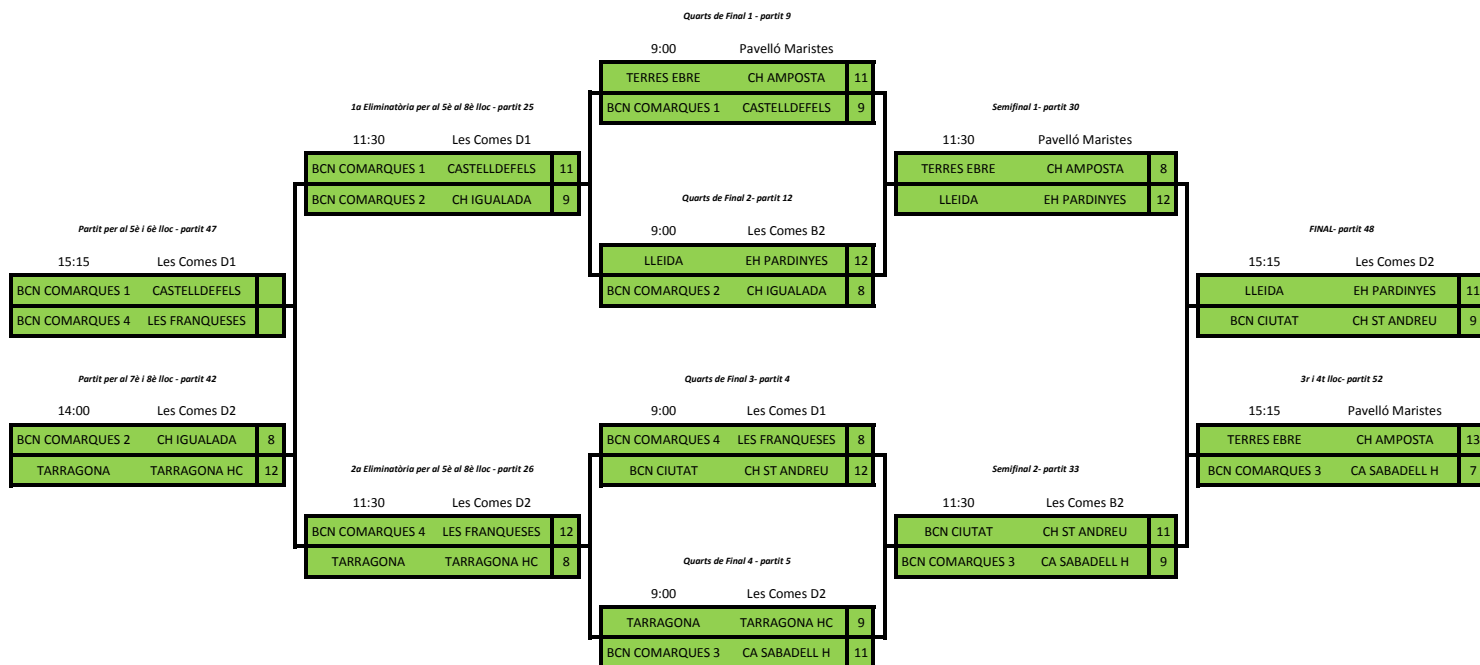

FINALS NACIONALS HANDBOL

ALEVÍ FEMENÍ

JOCS ESPORTIUS ESCOLARS DE CATALUNYA

Igualada, 9 de juny de 2019

Complex Esportiu Les Comes (C/Carles Riba s/n -Igualada-)

RESULTATS

ALEVÍ FEMENÍ

CLASSIFICACIÓ

ALEVÍ FEMENÍ

	CONSELL ESPORTIU	EQUIP
campió	C.E.Segrià	EH PARDINYES
2n	C.E.E.B.	C.H.SANT ANDREU
3r	C.E.Montsià	CH AMPOSTA
4t	C.E.Vallès Occidental Sabadell	CREU ALTA SABADELL H
5è	C.E.Vallès Oriental	PME LES FRANQUESES
6è	C.E.Baix Llobregat	H.E.CASTELLDEFELS
7è	C.E. Tarragonès	TARRAGONA HC
8è	C.E.Anoia	CLUB HANDBOL IGUALADA