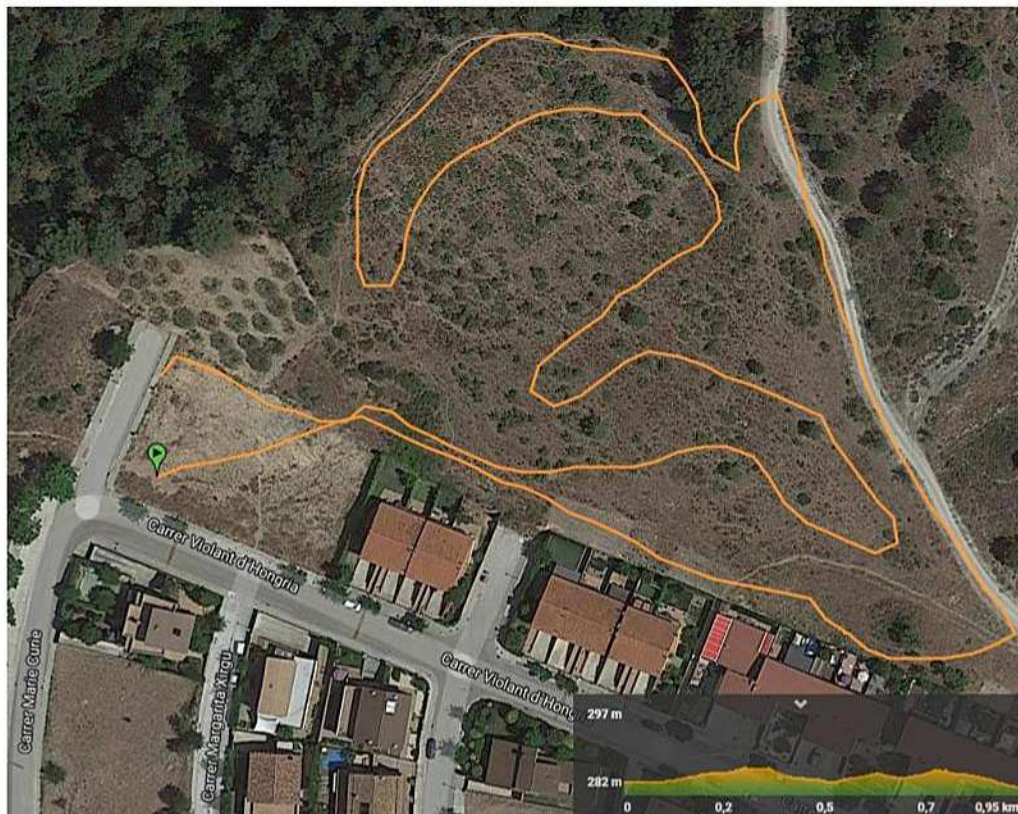

10:30h Benjamí masculí (2010-11), 1,5 voltes 1000m

10:45h Benjamí femení (2010-11), 1,5 voltes 1000m

11:00h Prebenjamí masculí (2012-13), 1 volta 600m

11:15h Prebenjamí femení (2012-13), 1 volta 600m