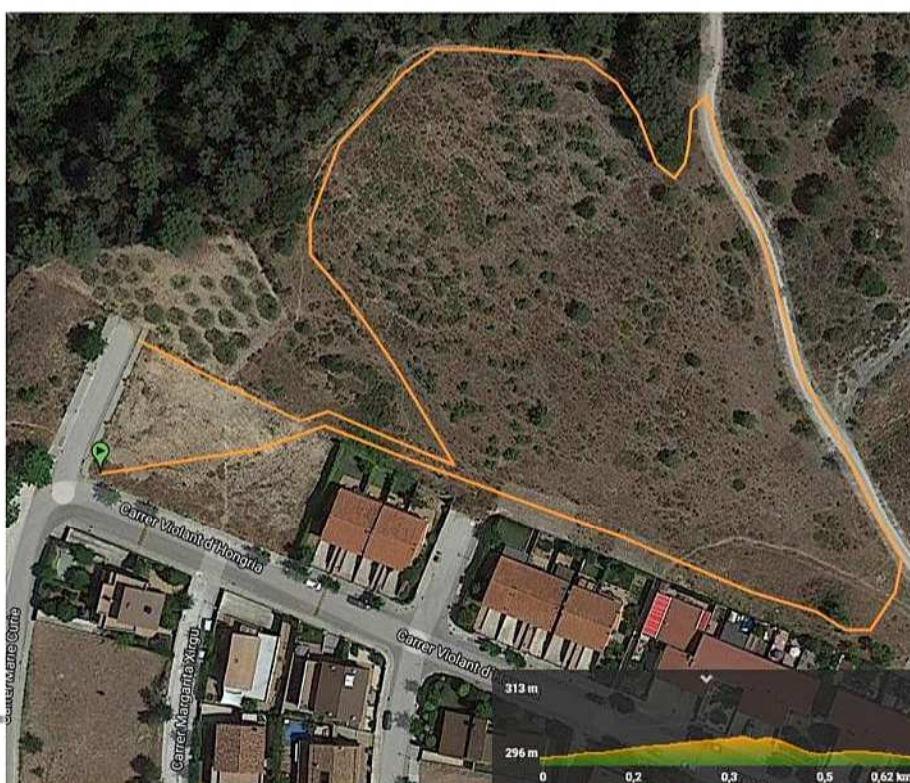

10:30h Benjamí masculí (2010-11), 1,5 voltes 1000m

10:45h Benjamí femení (2010-11), 1,5 voltes 1000m

11:00h Prebenjamí masculí (2012-13), 1 volta 600m

11:15h Prebenjamí femení (2012-13), 1 volta 600m