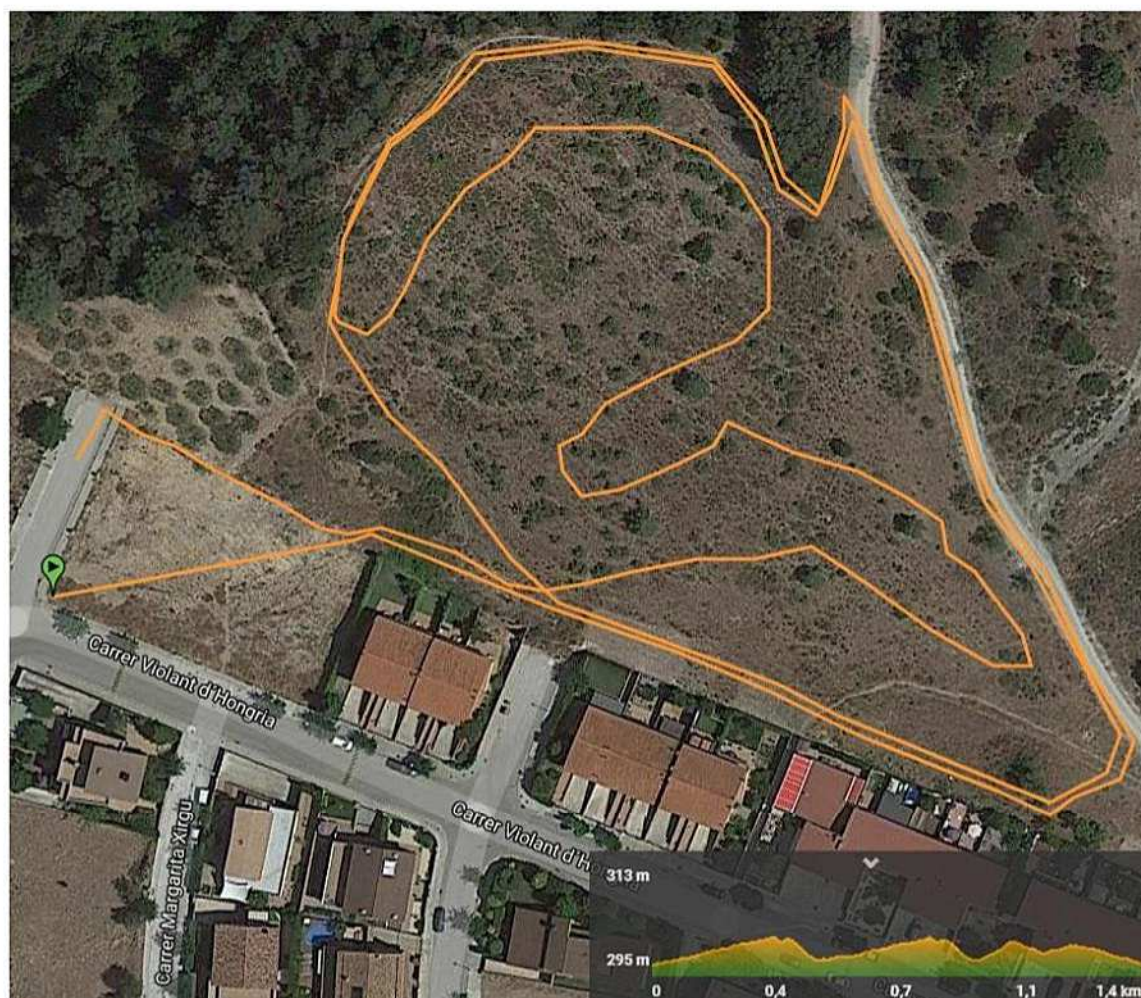

12:15h Cadet i Infantil Femení (2004-05) i (2006-2007), 2 voltes 1500m

12:45h Cursa Popular, (<2003). Circuit Urbà de 3000m.

→ 2,93 km

↻ Sí

↗ 66 m

↑ 341 m

↘ 62 m

↓ 291 m