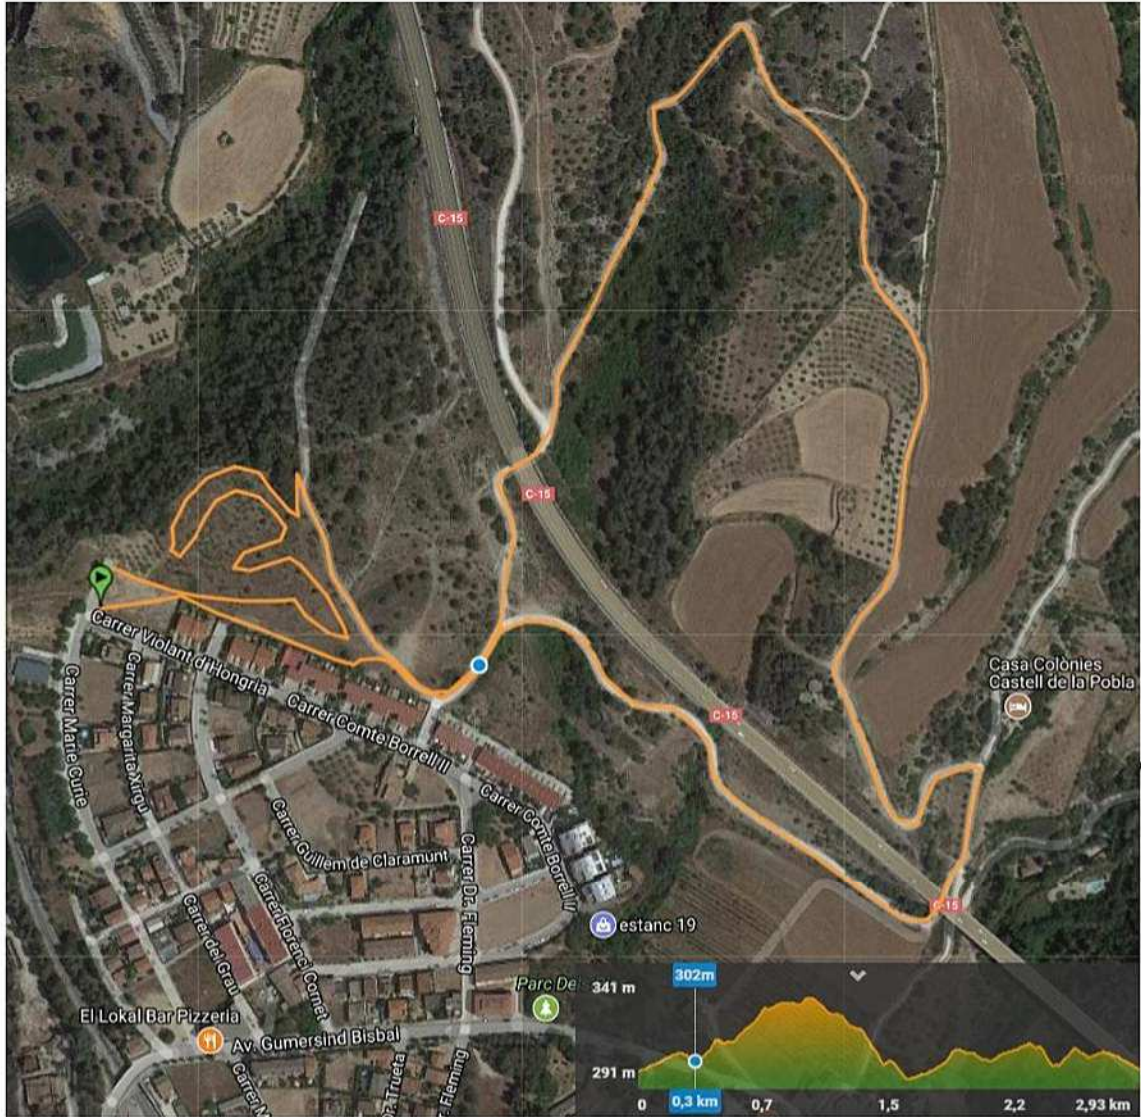

12:15h Cadet i Infantil Femení (2004-05) i (2006-2007), 2 voltes 1500m

12:45h Cursa Popular, (<2003). Circuit Urbà de 3000m.

→ 2,93 km

↻ Sí

↗ 66 m

↑ 341 m

↘ 62 m

↓ 291 m