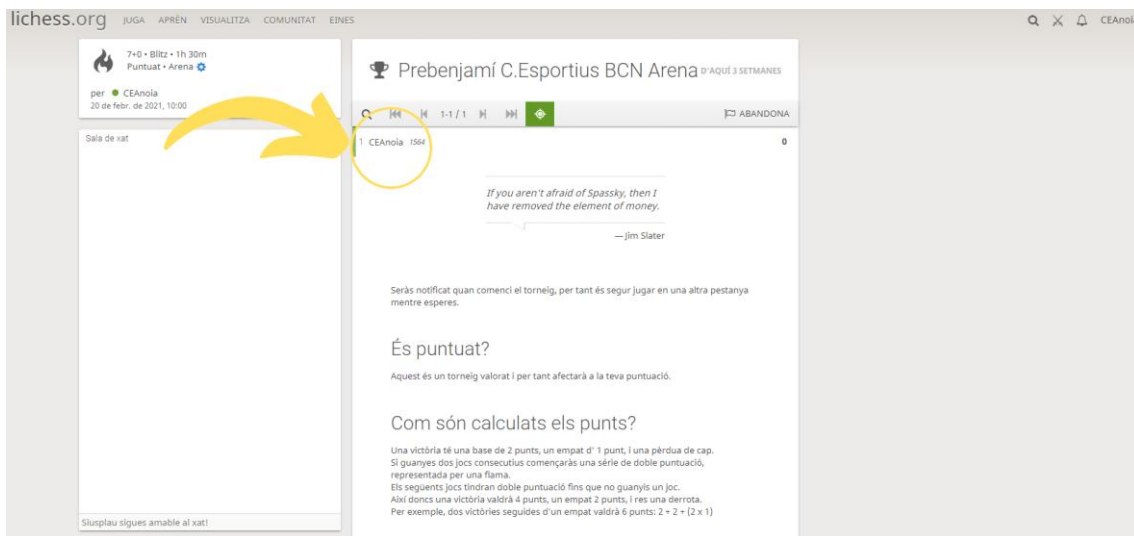

5. Un cop t'has inscrit ja podràs veure el teu nom inscrit (amb el teu nom d'usuari) al torneig:

6. Ja només et quedarà esperar el dia del torneig per a començar a jugar.