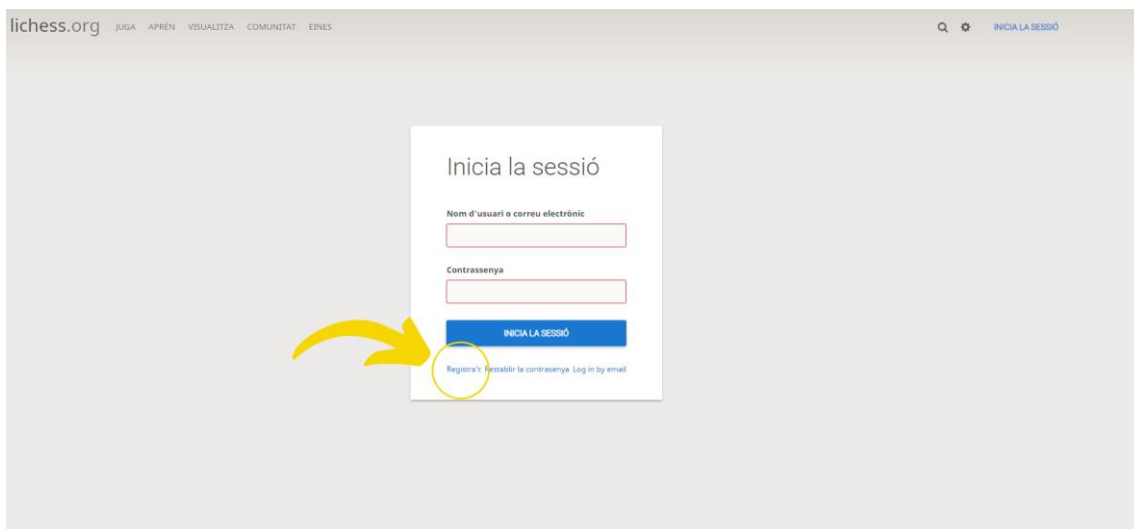

## REGISTRE AL PROGRAMA LICHESS

1. Entra al web: <https://lichess.org/>

2. Registra't:

3. Nom d'usuari: nom i cognom i centre educatiu (és la manera d'identificar els inscrits amb el seu nom i amb el centre educatiu el dia del torneig).