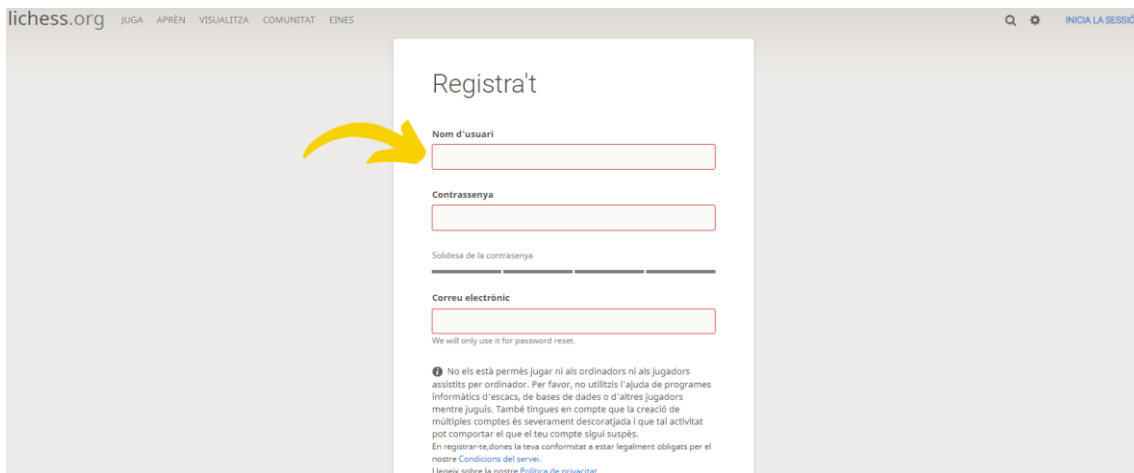

3. Nom d'usuari: nom i cognom i centre educatiu (és la manera d'identificar els inscrits amb el seu nom i amb el centre educatiu el dia del torneig).

No pot tenir accents, ni espais, ni apòstrofs.

*els que ja estiguin registrats no és necessari que ho tornin a fer.

*només permet una inscripció per adreça de correu electrònic.