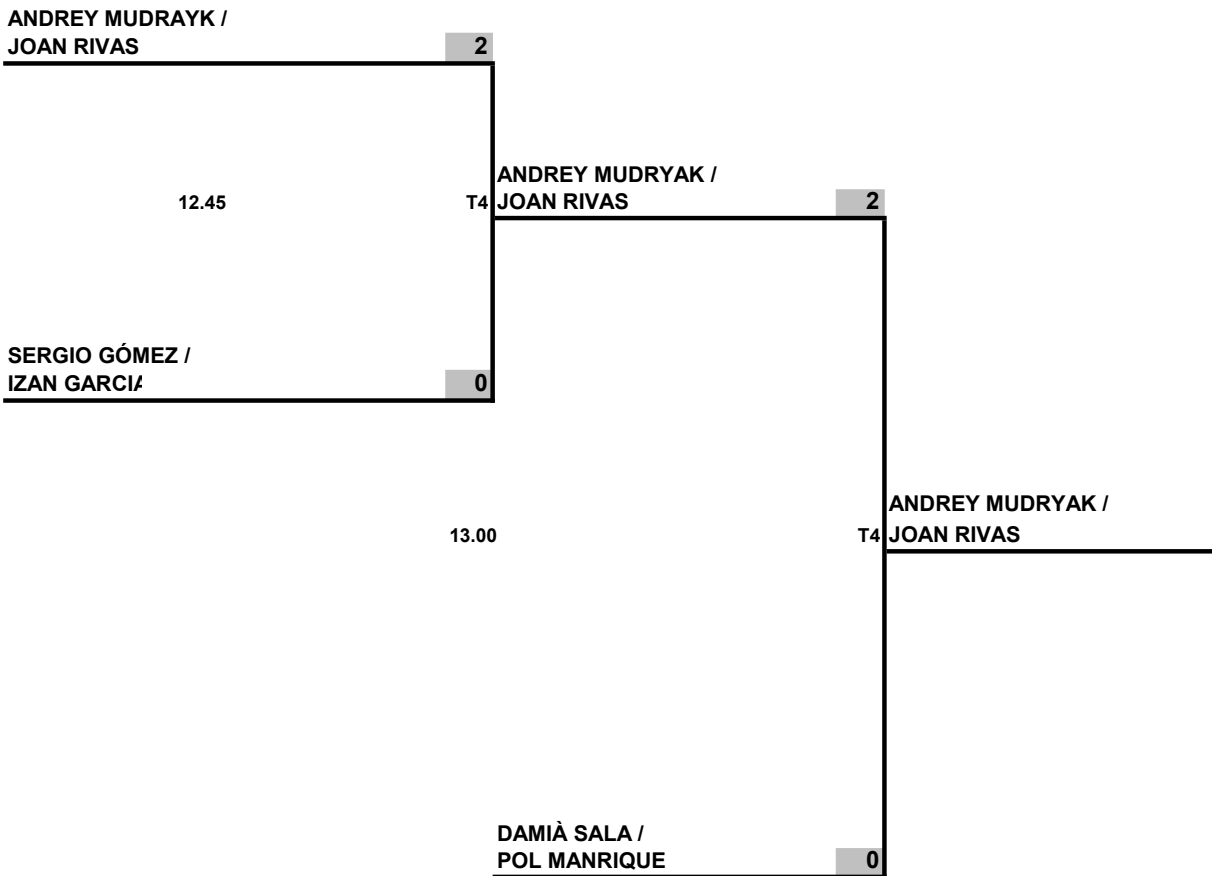

3r i 4t LLOC

LES BORGES BLANQUES - 3 juny de 2023

FASE FINAL DOBLES CADET MASCULÍ

LES BORGES BLANQUES - 3 juny de 2023

FASE FINAL DOBLES JUVENIL MASCULÍ

LES BORGES BLANQUES - 3 de juny de 2023

CLASSIFICACIÓ FINAL