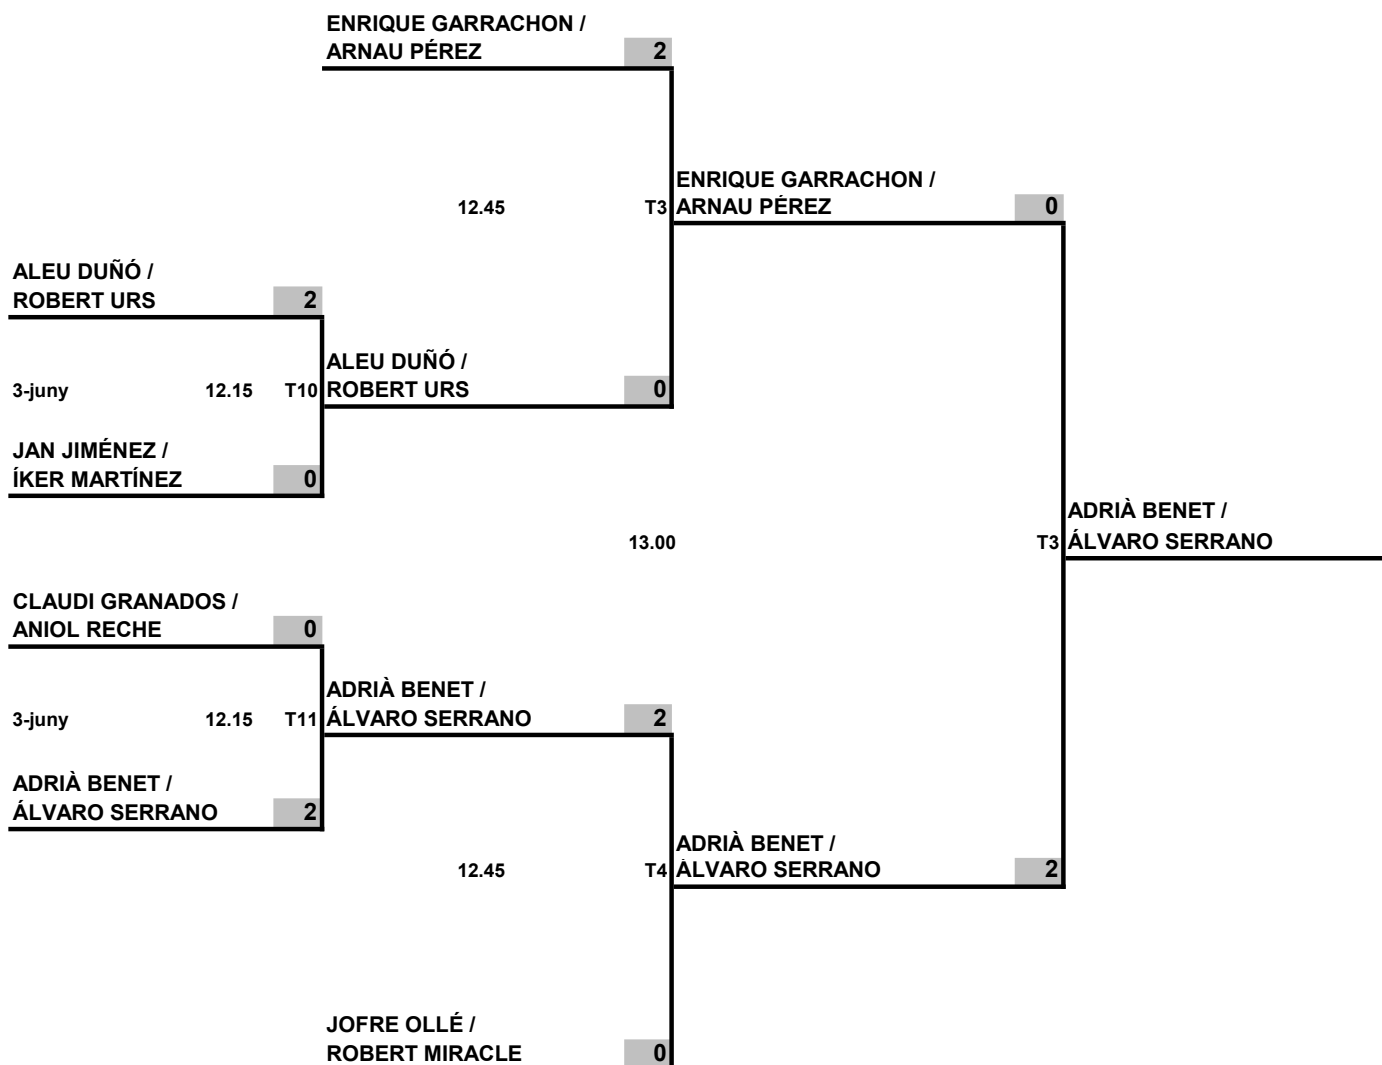

LES BORGES BLANQUES - 3 juny de 2023

FASE FINAL DOBLES BENJAMÍ MASCULÍ

LES BORGES BLANQUES - 3 juny de 2023

FASE FINAL DOBLES ALEVÍ MASCULÍ

3r i 4t LLOC

LES BORGES BLANQUES - 3 juny de 2023

FASE FINAL DOBLES INFANTIL MASCULÍ