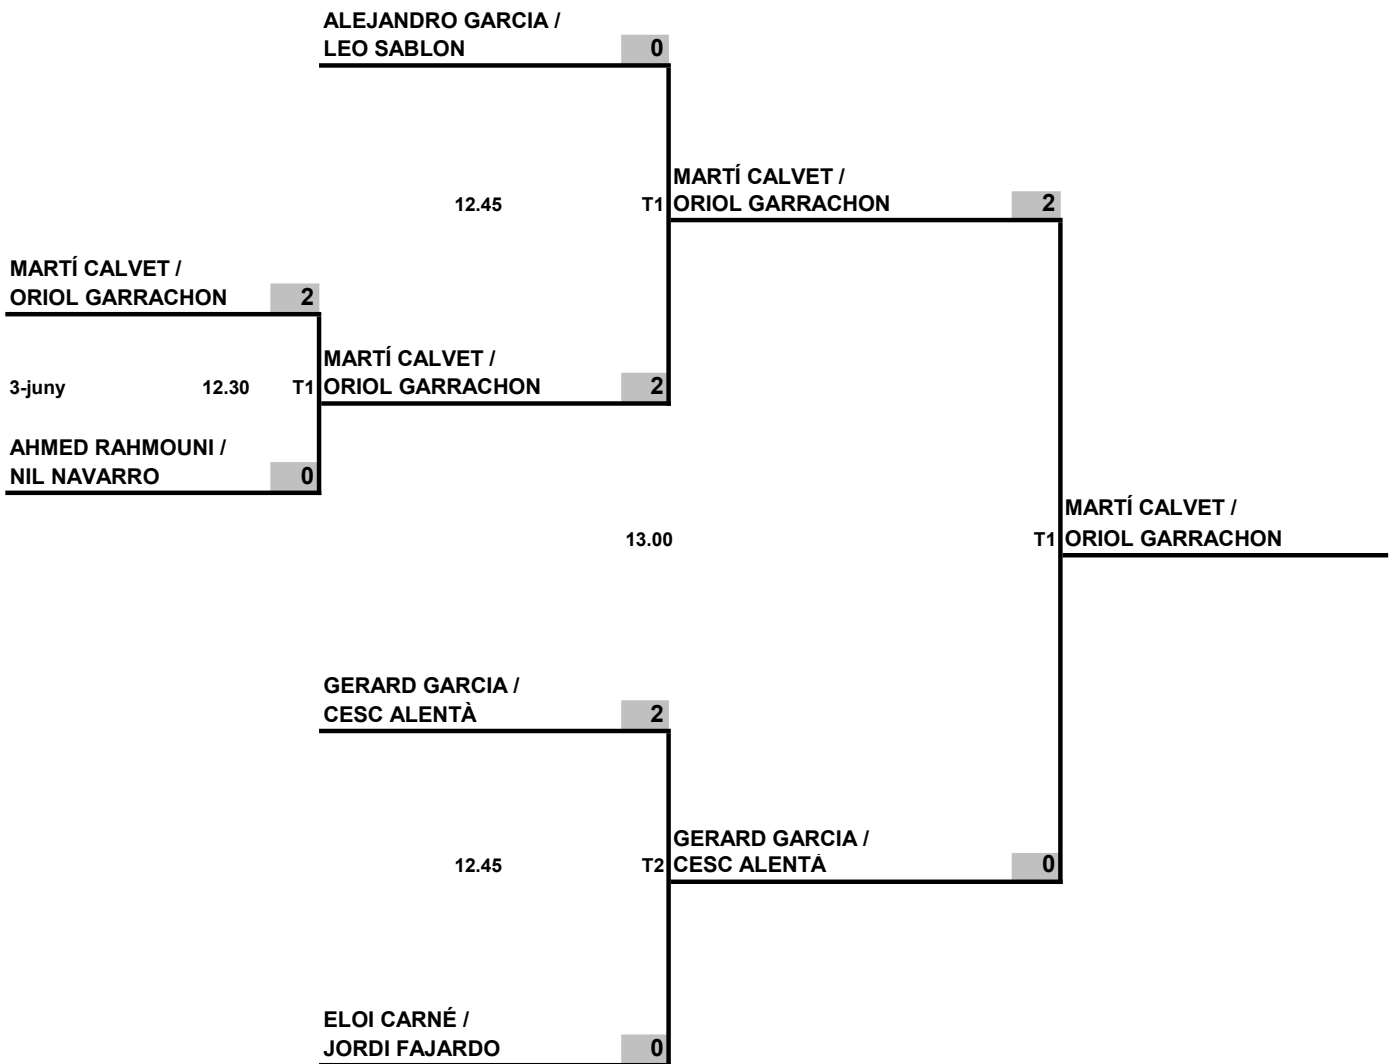

LES BORGES BLANQUES - 3 juny de 2023

FASE FINAL DOBLES ALEVÍ MASCULÍ