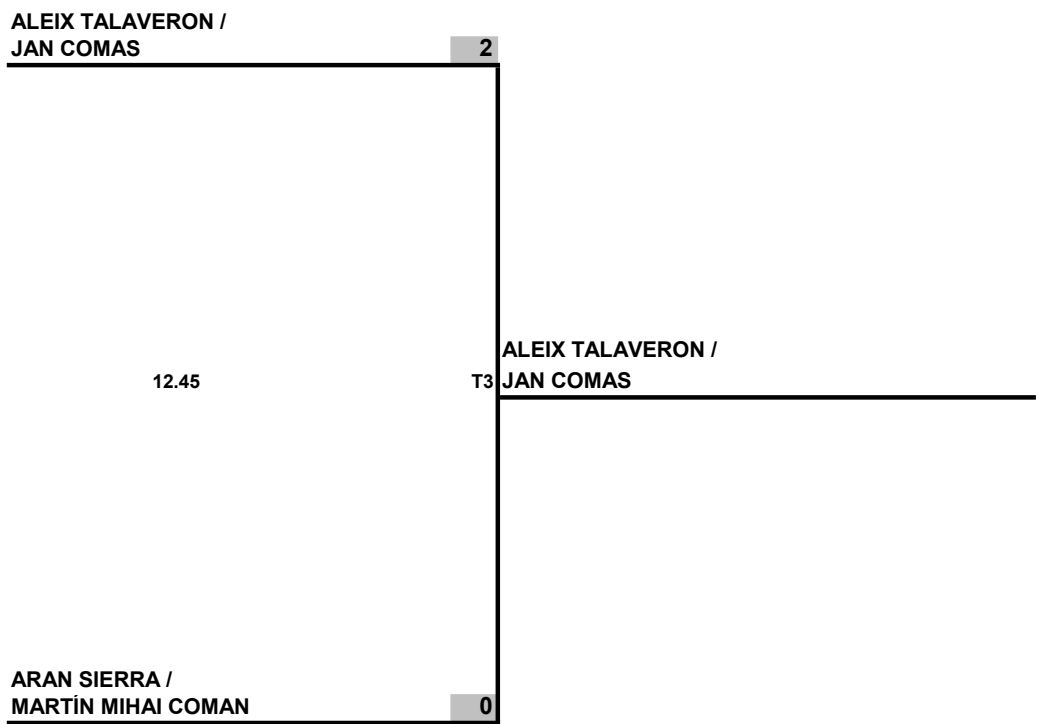

LES BORGES BLANQUES - 3 juny de 2023

FASE FINAL DOBLES BENJAMÍ MASCULÍ