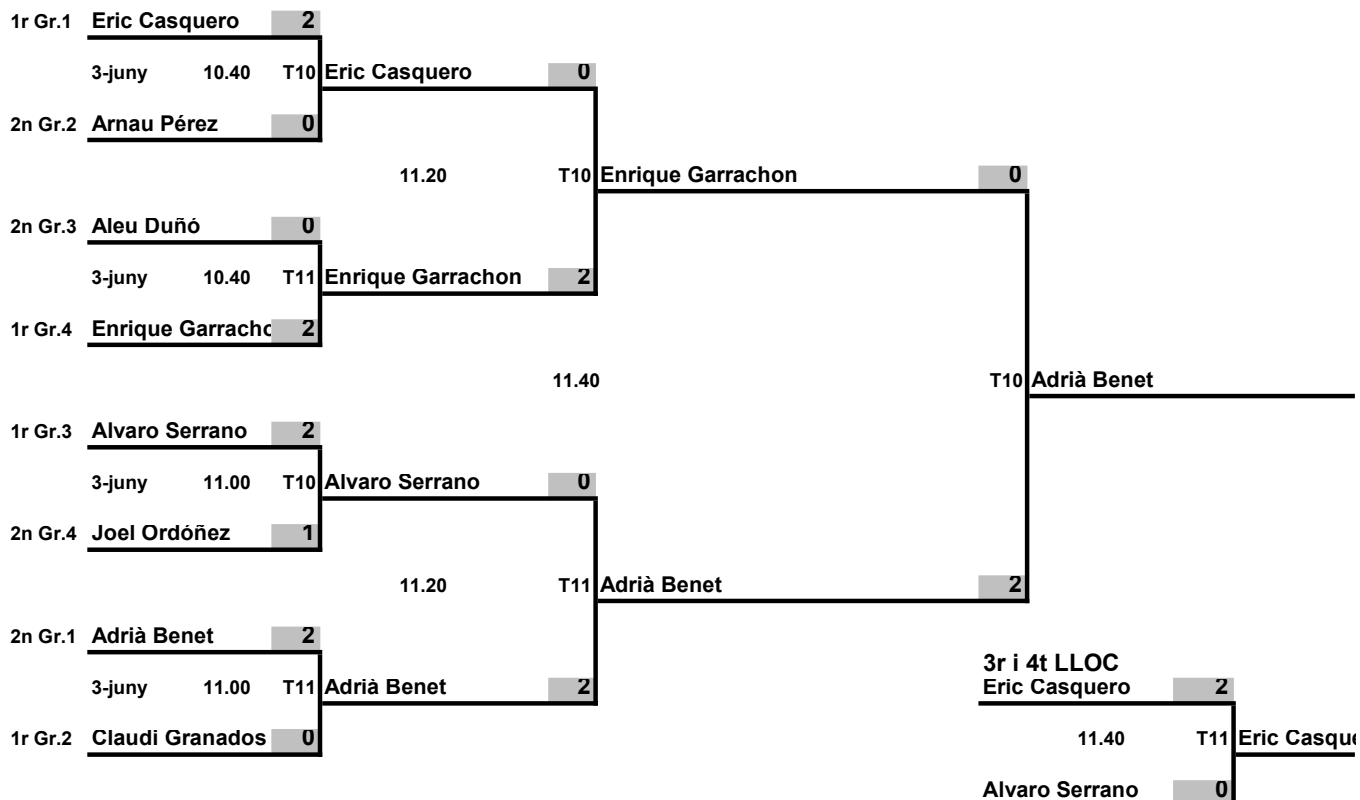

LES BORGES BLANQUES - 3 juny de 2023

1a FASE INDIVIDUAL INFANTIL MASCULÍ

DIA	HORA	ARBITRE	TAULA	PARTIT	Nº	GRUP 1				1	2	3	4	PT	CLS
3-iunv	9.30	1	T8	2-3	1	ADRIÀ BENET (CTT BORGES)				1	2	1	2	4	2n
3-iunv	9.40	2	T8	1-4											
3-juny	9.50	3	T8	2-4	2	JAN JIMÉNEZ (INST. COLLBLANC)				0	2	0	0	0	4t
3-juny	10.00	4	T8	1-3											
3-iunv	10.10	2	T8	3-4	3	ÈRIC CASQUERO (INST. MASQUEFA)				2	2	2	2	6	1r
3-iunv	10.20	3	T8	1-2											
					4	ROBERT URS (CJ ULLDECONA)				0	2	0	2	2	3r

DIA	HORA	ARBITRE	TAULA	PARTIT	Nº	GRUP 2				1	2	3	4	PT	CLS
3-iunv	9.30	1	T9	2-3	1	CLAUDI GRANADOS (CTT TONA)				1	2	0	2	4	1r
3-iunv	9.40	2	T9	1-4											
3-juny	9.50	3	T9	2-4	2	DAVID BUITRAGO (CTT DELS HORTS)				0	2	2	2	4	3r
3-juny	10.00	4	T9	1-3											
3-iunv	10.10	2	T9	3-4	3	ARNAU PÉREZ (CTT CASTEL·L GALÍ)				2	0	2	2	4	2n
3-iunv	10.20	3	T9	1-2											
					4	ÍKER MARTÍNEZ (INST. COLLBLANC)				0	0	1	0	0	4t

DIA	HORA	ARBITRE	TAULA	PARTIT	Nº	GRUP 3				1	2	3	4	PT	CLS
3-iunv	9.30	1	T10	2-3	1	ALEU DUÑO (CJ ULLDECONA)				1	1	2	2	4	2n
3-iunv	9.40	2	T10	1-4											
3-juny	9.50	3	T10	2-4	2	ÁLVARO SERRANO (CTT BORGES)				2	2	2	2	6	1r
3-juny	10.00	4	T10	1-3											
3-iunv	10.10	2	T10	3-4	3	ANIOL RECHE (CTT TONA)				1	1	2	2	2	3r
3-iunv	10.20	3	T10	1-2											
					4	ROBERT MIRACLE (M.D. SERRA)				1	0	0	0	0	4t

DIA	HORA	ARBITRE	TAULA	PARTIT	Nº	GRUP 4				1	2	3	4	PT	CLS
3-iunv	9.30	1	T11	2-3	1	JOFRE OLLÉ (M.D. SERRA)				1	0	0	0	0	4t
3-iunv	9.40	2	T11	1-4											
3-juny	9.50	3	T11	2-4	2	ENRIQUE GARRACHON (CASTEL·L GALÍ)				2	2	2	2	6	1r
3-juny	10.00	4	T11	1-3											
3-iunv	10.10	2	T11	3-4	3	JOEL ORDÓÑEZ (CASTEL·L DEFELS)				2	1	2	2	4	2n
3-iunv	10.20	3	T11	1-2											
					4	ROC MASJUAN (CTT GRANOLLERS)				2	0	0	2	2	3r

FASE FINAL INDIVIDUAL INFANTIL MASCULÍ