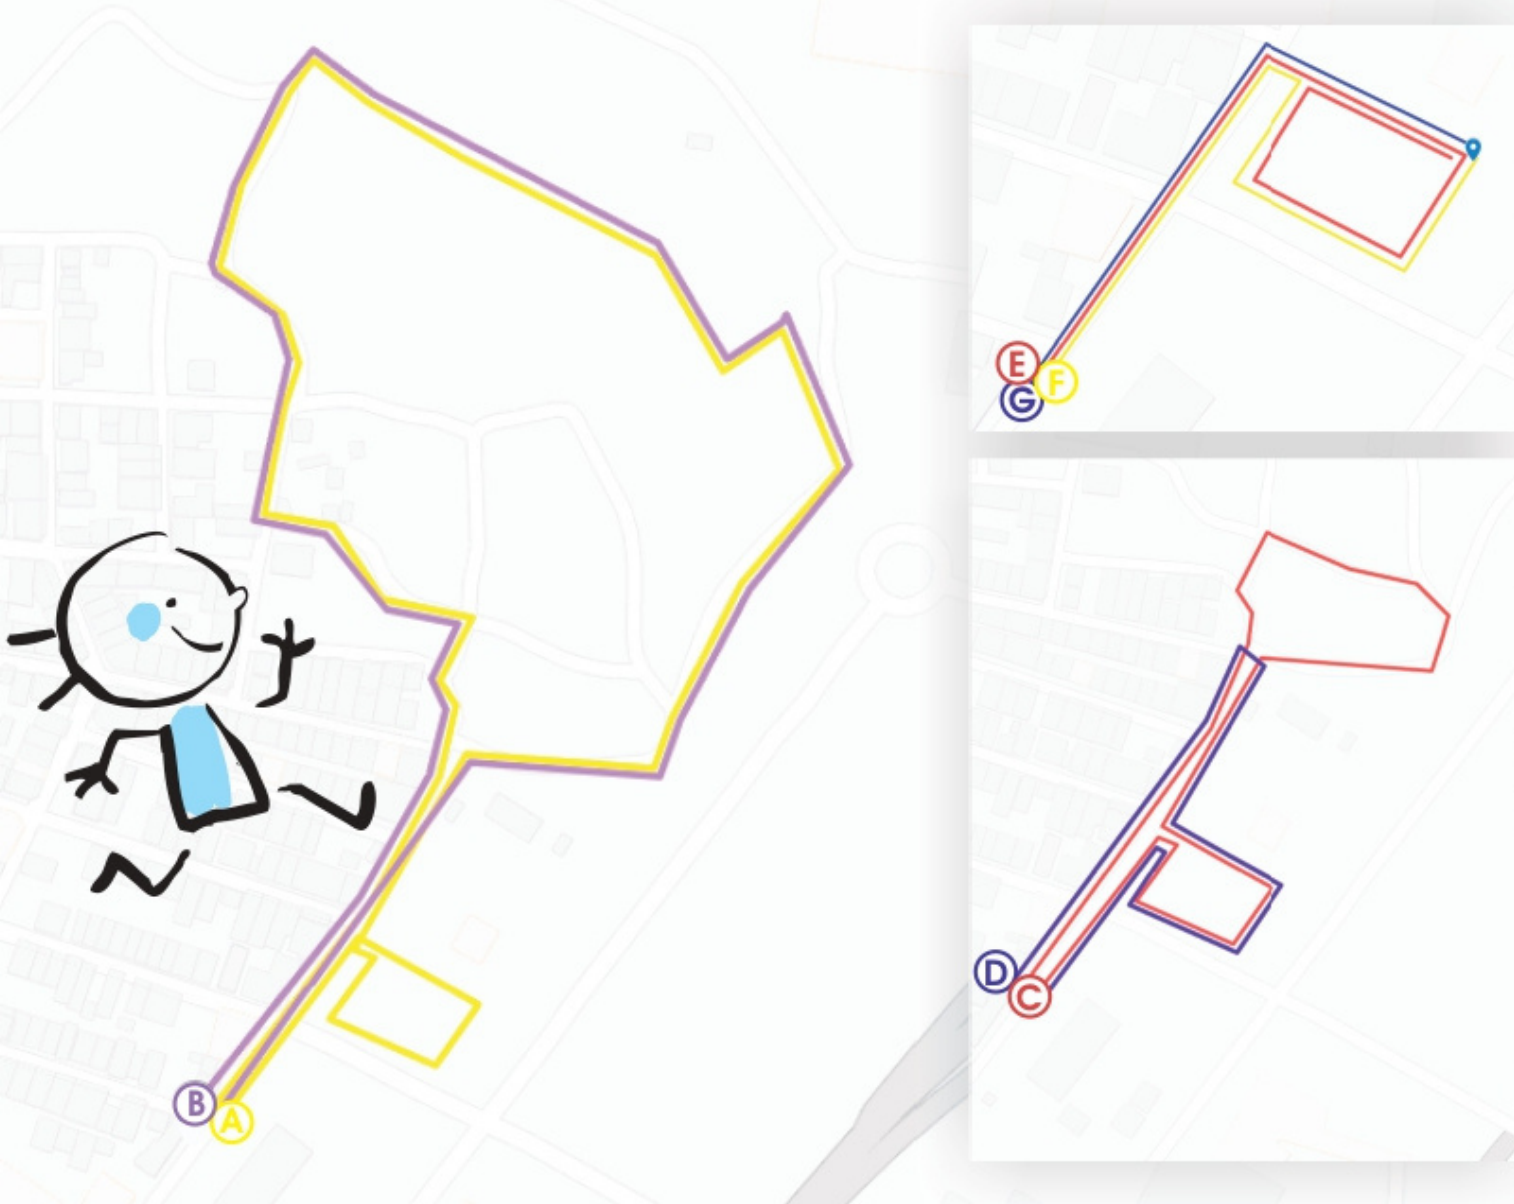

20. CROS

ESCOLA POMPEU FABRA.

CROS CIUTAT DE VILANOVA DEL CAMÍ

26 de novembre 2023 de 10 a 13 h

Recorreguts

TROFEUS
PER ALS 3
PRIMERS
CLASSIFICATS
I AL PRIMER
DEL POMPEU
FABRA

MEDALLES PER A
13, 14 i 15

Organitza:

Amb el suport de:

Ajuntament de
Vilanova del Camí

Esports

PROVA PUNTUABLE PEL
CAMPIONAT COMARCAL
DE CROS ESCOLAR

ZONA ESPORTIVA, RURAL I POLÍGON INDUSTRIAL DEL BARRI LA PAU
SORTIDA I ARRIBADA A L'ESCOLA POMPEU FABRA

Horaris i recorregut per categories

Hora	Categoria	Any	Distància
10:15 h.	Aleví mixt	12/13	1.300 m.
10:35 h.	Benjamí mixt	14/15	1.000 m.
10:55 h.	Pre-Benjamí mixt	16/17	600 m.
11:15 h.	I 3 mixt	20	150 m.
	I 4 mixt	19	250 m.
	I 5 mixt	18	350 m.
11:45 h.	Juvenil mixt	06/07	1.500 m.
	Cadet mixt	08/09	1.500 m.
	Infantil mixt	10/11	1.500 m.
12:00 h.	Cursa d'adults mixt	2005 i post.	1.500 m.