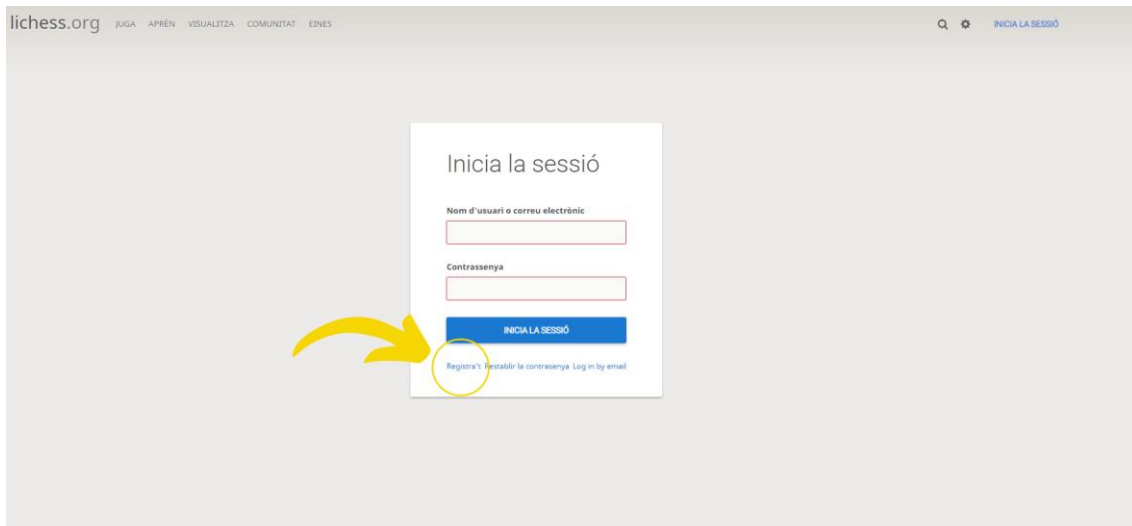

TORNEIG INTERCOMARCAL ESCACS EN LÍNIA 2023/2024

REGISTRE AL PROGRAMA LICHESS

1. Entra al web: <https://lichess.org/>

2. Registra't:

3. Nom d'usuari: nom i cognom i centre educatiu (és la manera d'identificar els inscrits amb el seu nom i amb el centre educatiu el dia del torneig).