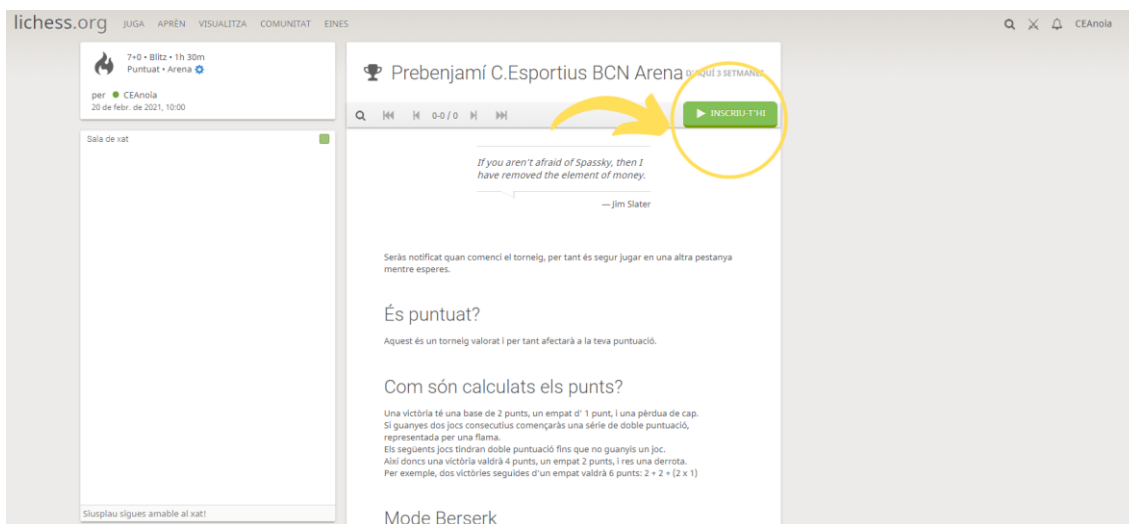

4. Inscriu-te al torneig: