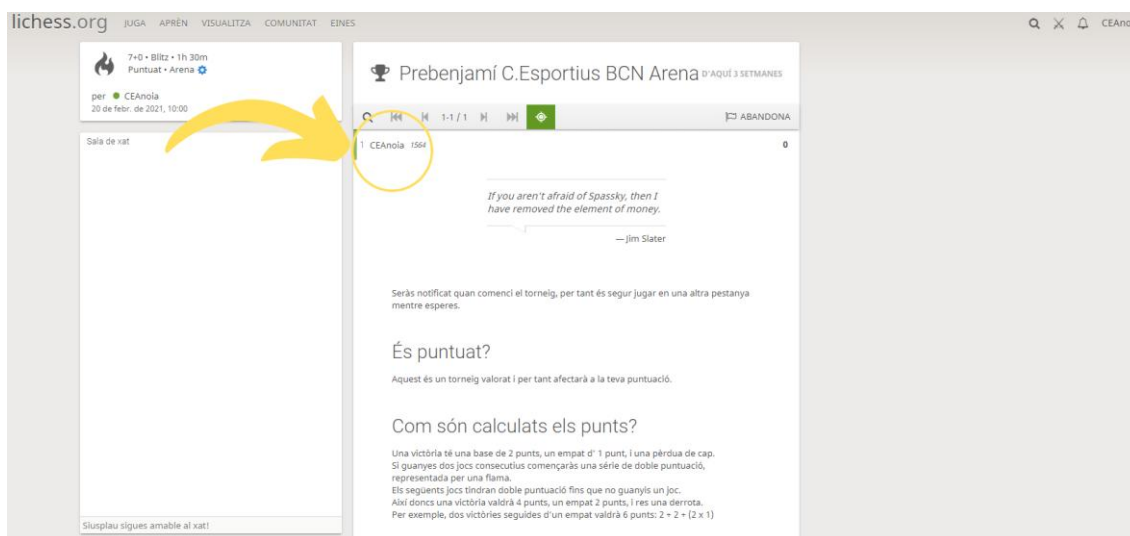

5. Un cop t'has inscrit ja podràs veure el teu nom inscrit (amb el teu nom d'usuari) al torneig:

6. Ja només et quedarà esperar el dia del torneig per a començar a jugar.

DIA DE LA COMPETICIÓ

1. Quan sigui l'hora d'inici del torneig s'ha d'estar amb la sessió oberta i dins de l'enllaç del torneig.

2. El programa fa els emparellaments i ja podràs començar a jugar. Tens 14 segons per a fer el primer moviment, sinó perds la partida.

3. Quan acabes una partida, t'has d'esperar que el programari t'emparelli amb algun altre adversari. Pot ser que tardi uns segons o algun minut depenent si els altres adversaris han acabat les seves partides.

4. No tothom juga el mateix nombre de partides, dependrà de la durada de cadascuna d'elles (màxim 14 minuts, 7 per a cada jugador).

5. Quan passen els 90 minuts del torneig, aquest acaba. Si algú està jugant una partida i han passat els 90 minuts, podrà finalitzar la partida però no li comptabilitzarà a la classificació.