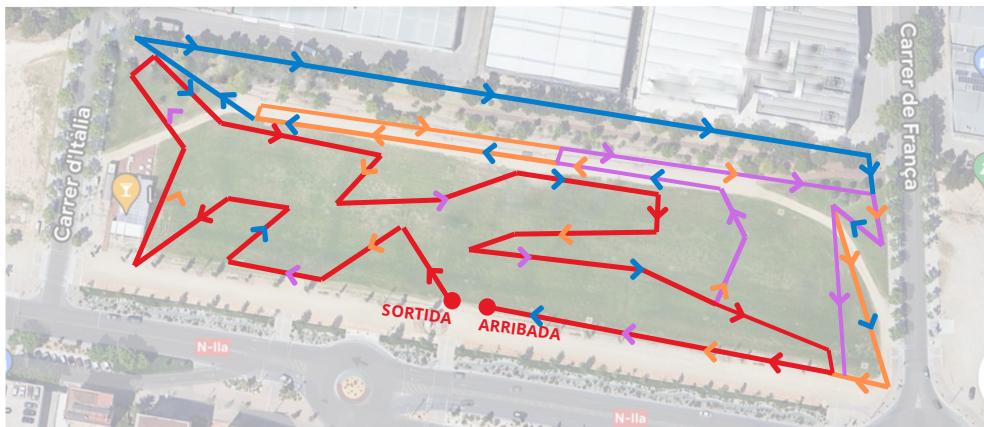

Parc Central

**Diumenge 12 d'abril
2026**

7è
CROS ● ● m
monalco

Organitza:

Col·labora:

Ajuntament  d'Igualada

RECORREGUTS:

Clica l'[enllaç](#) per veure els recorreguts de forma desglossada.