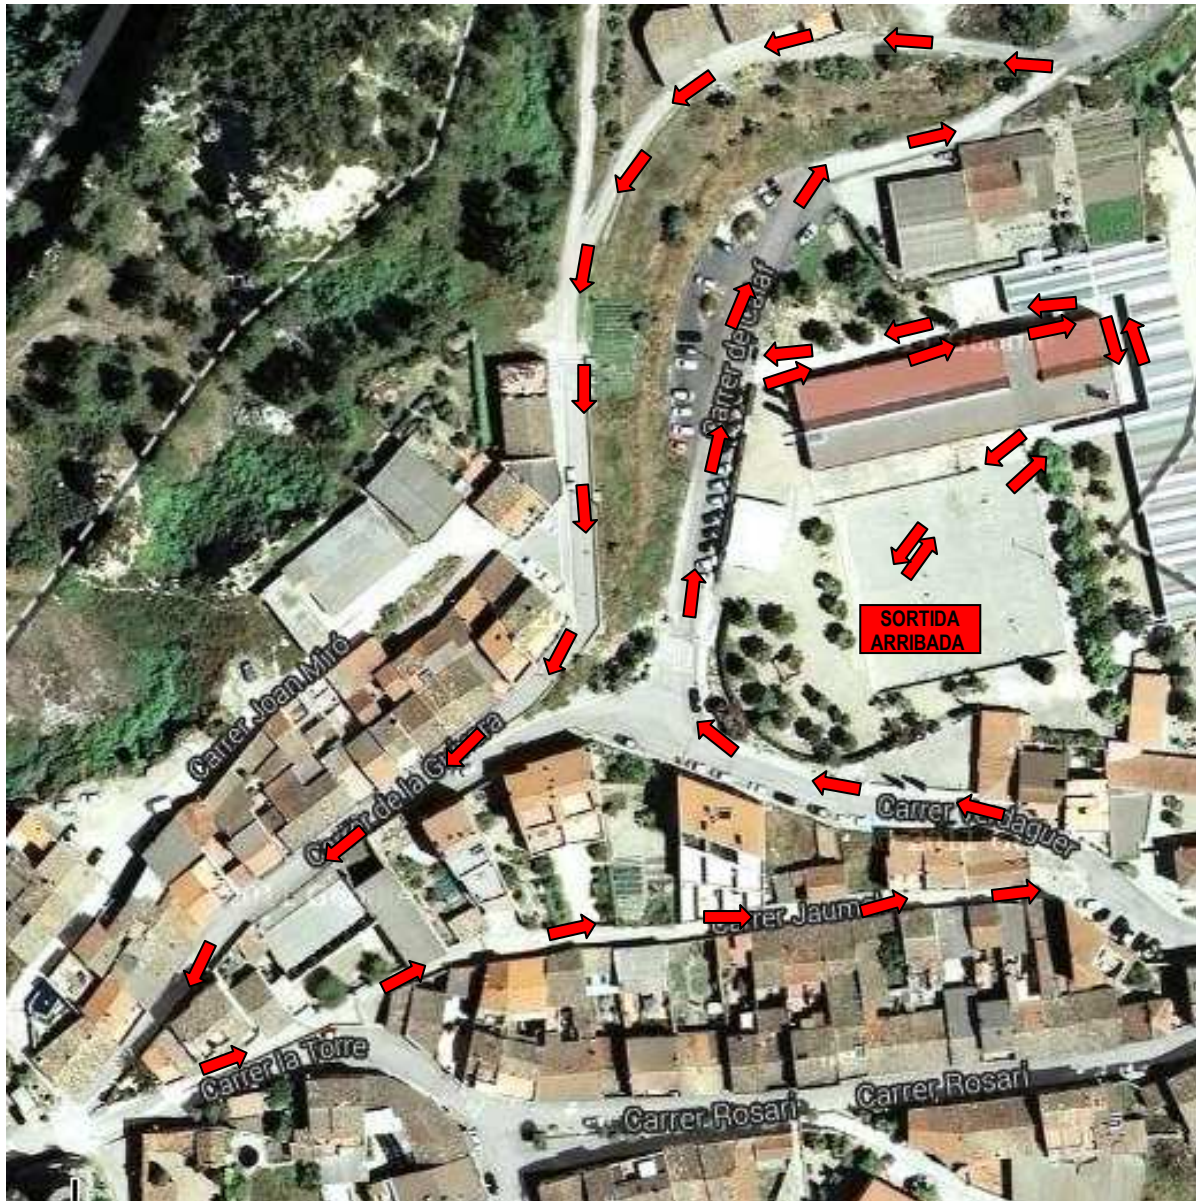

# XXI CURSA POPULAR D'ÒDENA

**RECORREGUT BENJAMINS (2004 – 2005)**

1.200 metres

**HORARI**

10.40h Benjamí Masculí

10.55h Benjamí Femení

Premi per als tres primers de cada categoria (femenins i masculins). Premi per al primer classificat i classificada de l'escola. Tots els participants rebran avituallament.