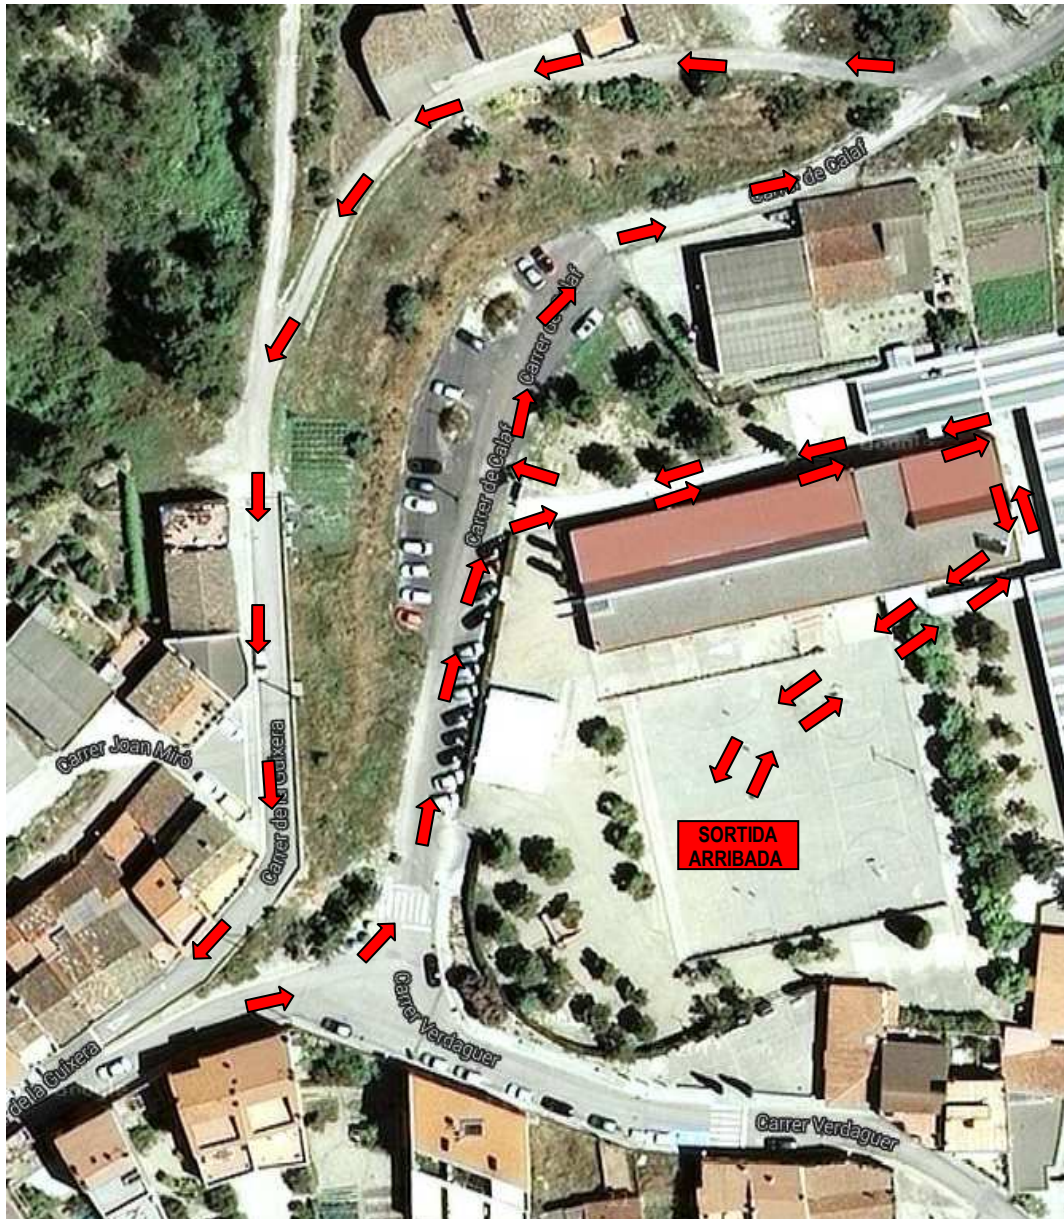

# XXI CURSA POPULAR D'ÒDENA

**RECORREGUT PREBENJAMINS (2006 – 2007)**

**600 metres**

**HORARI**

**11.10h Prebenjamí Masculí**

**11.20h Prebenjamí Femení**

Premi per als tres primers de cada categoria (femenins i masculins). Premi per al primer classificat i classificada de l'escola. Tots els participants rebran avituallament.